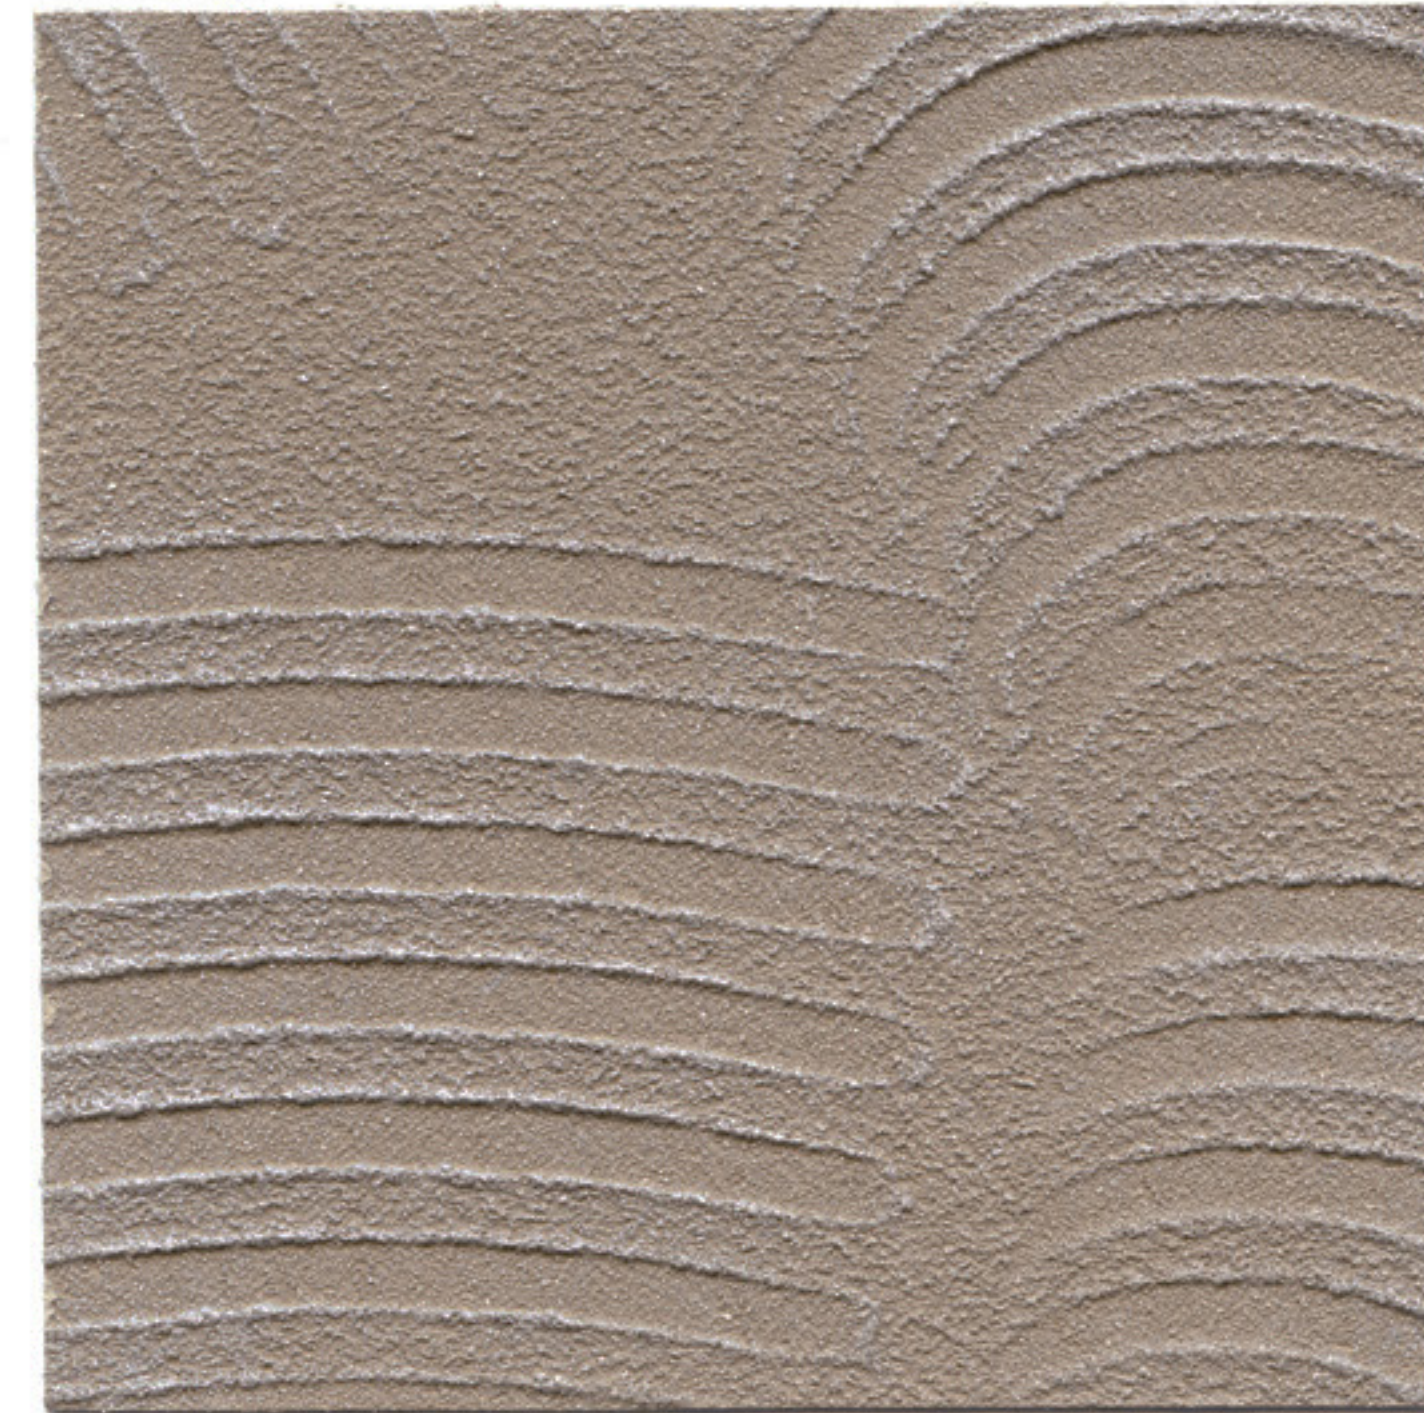

made in Italy

Ed. 2019

Effetto graffio Forma 0255 + Roxidan platino

Effetto around Forma 0257 + Roxidan platino

Effetto galvanize Forma 0259 + Roxidan platino

Effetto cuoio antico Forma 0250 + Roxidan 0270

Effetto shabby Forma 0256 + Roxidan platino

FORMA / ROXIDAN

Effetto vintage Forma 0258 + Roxidan platino

Effetto galvanize Forma 0260 + Roxidan platino

Effetto ossidato Forma 0251 + Roxidan 0271

I colori di questa cartella hanno valore indicativo. | The color samples in this color chart should be considered purely indicative.