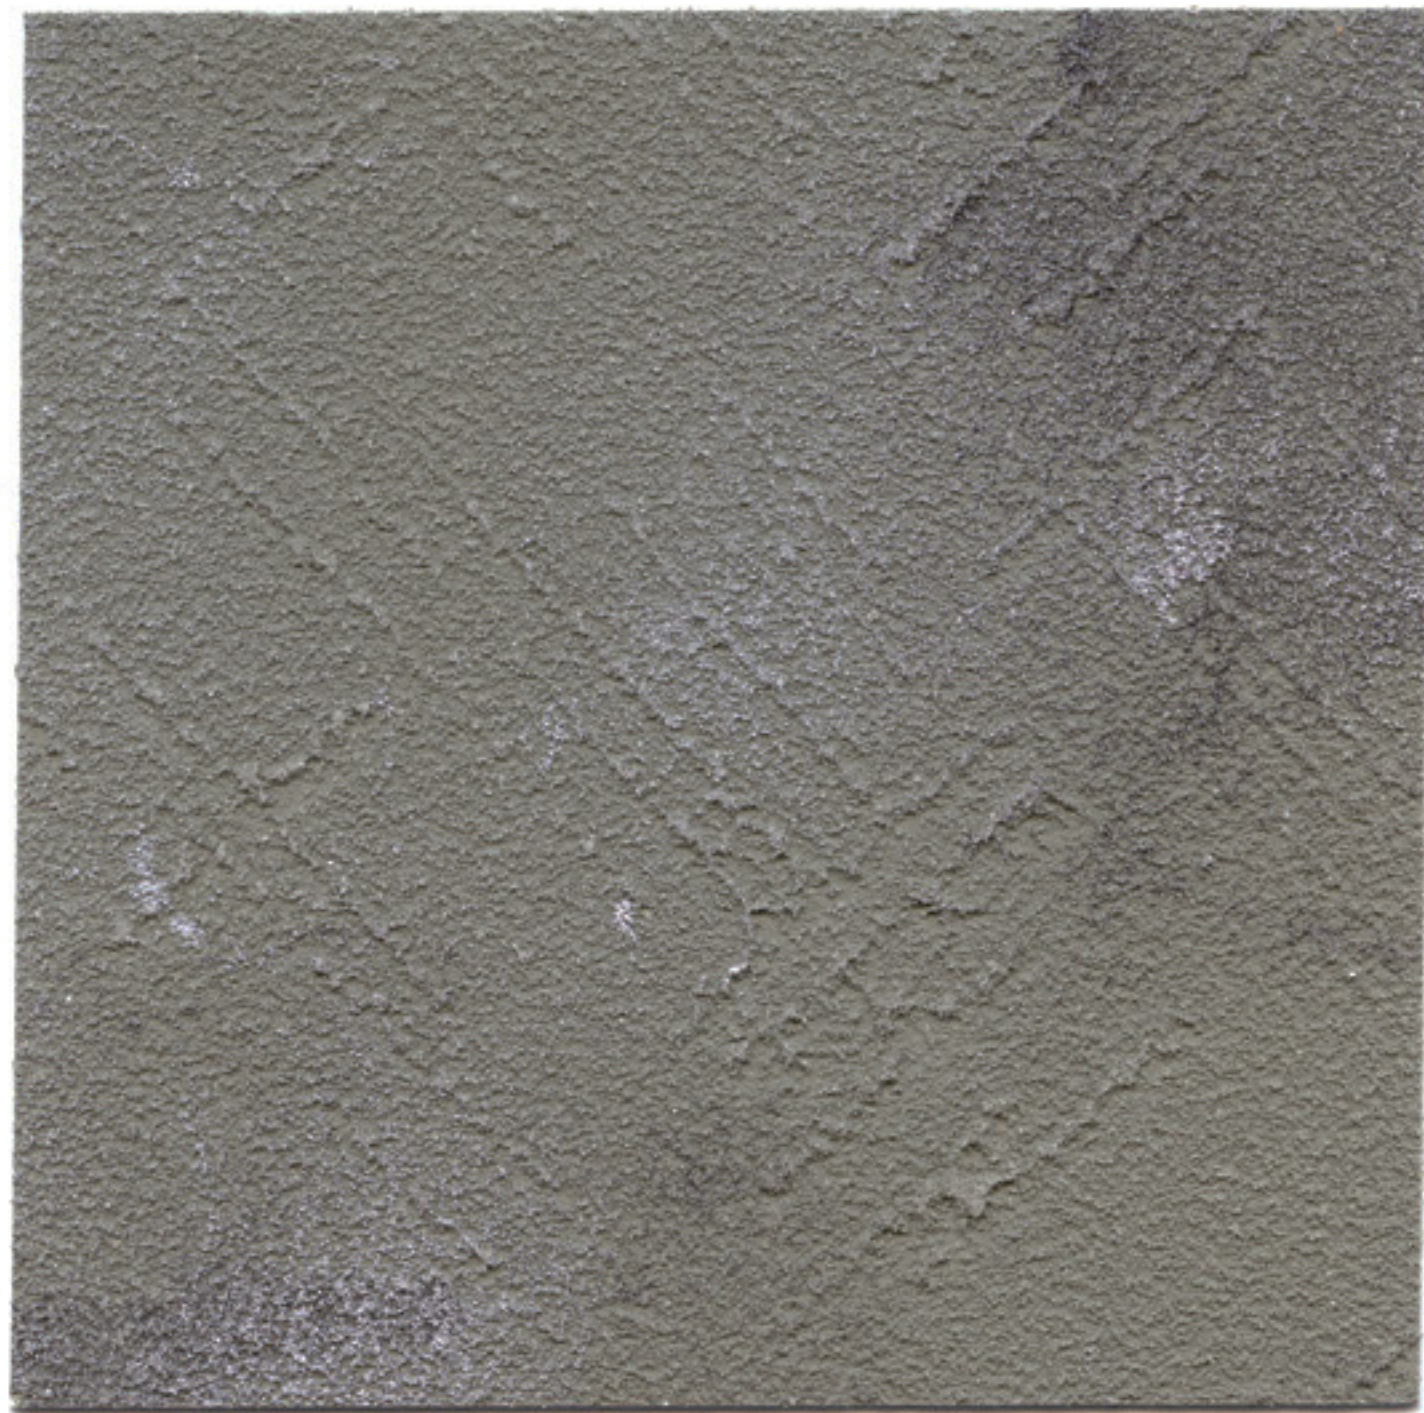

Forma

S. 340

STUCCO DECORATIVO DI FONDO
PER INTERNI

DECORATIVE FINISH WITH CEMENT EFFECT
FOR EXTERIORS - INTERIORS

**san
marco**
SISTEMI VERNICIANTI PER L'EDILIZIA

Decorativi

Roxidan

S. 391

FINITURA DECORATIVA EFFETTO OSSIDATO
PER INTERNI

DECORATIVE FINISH WITH CEMENT EFFECT
FOR EXTERIORS - INTERIORS

*Effetto Ossidato:
Forma 0251 + Roxidan 0271*

FORMA / ROXIDAN

Decorativi

*Effetto ossidato: Forma 0251 + Roxidan 0271
Effetto tramato: Forma 0251 + Roxidan 0001 perla*

made in Italy

Ed. 2019

Effetto graffio Forma 0255 + Roxidan platino

Effetto around Forma 0257 + Roxidan platino

Effetto galvanize Forma 0259 + Roxidan platino

Effetto cuoio antico Forma 0250 + Roxidan 0270

Effetto shabby Forma 0256 + Roxidan platino

FORMA / ROXIDAN

Effetto vintage Forma 0258 + Roxidan platino

Effetto galvanize Forma 0260 + Roxidan platino

Effetto ossidato Forma 0251 + Roxidan 0271

I colori di questa cartella hanno valore indicativo. | The color samples in this color chart should be considered purely indicative.