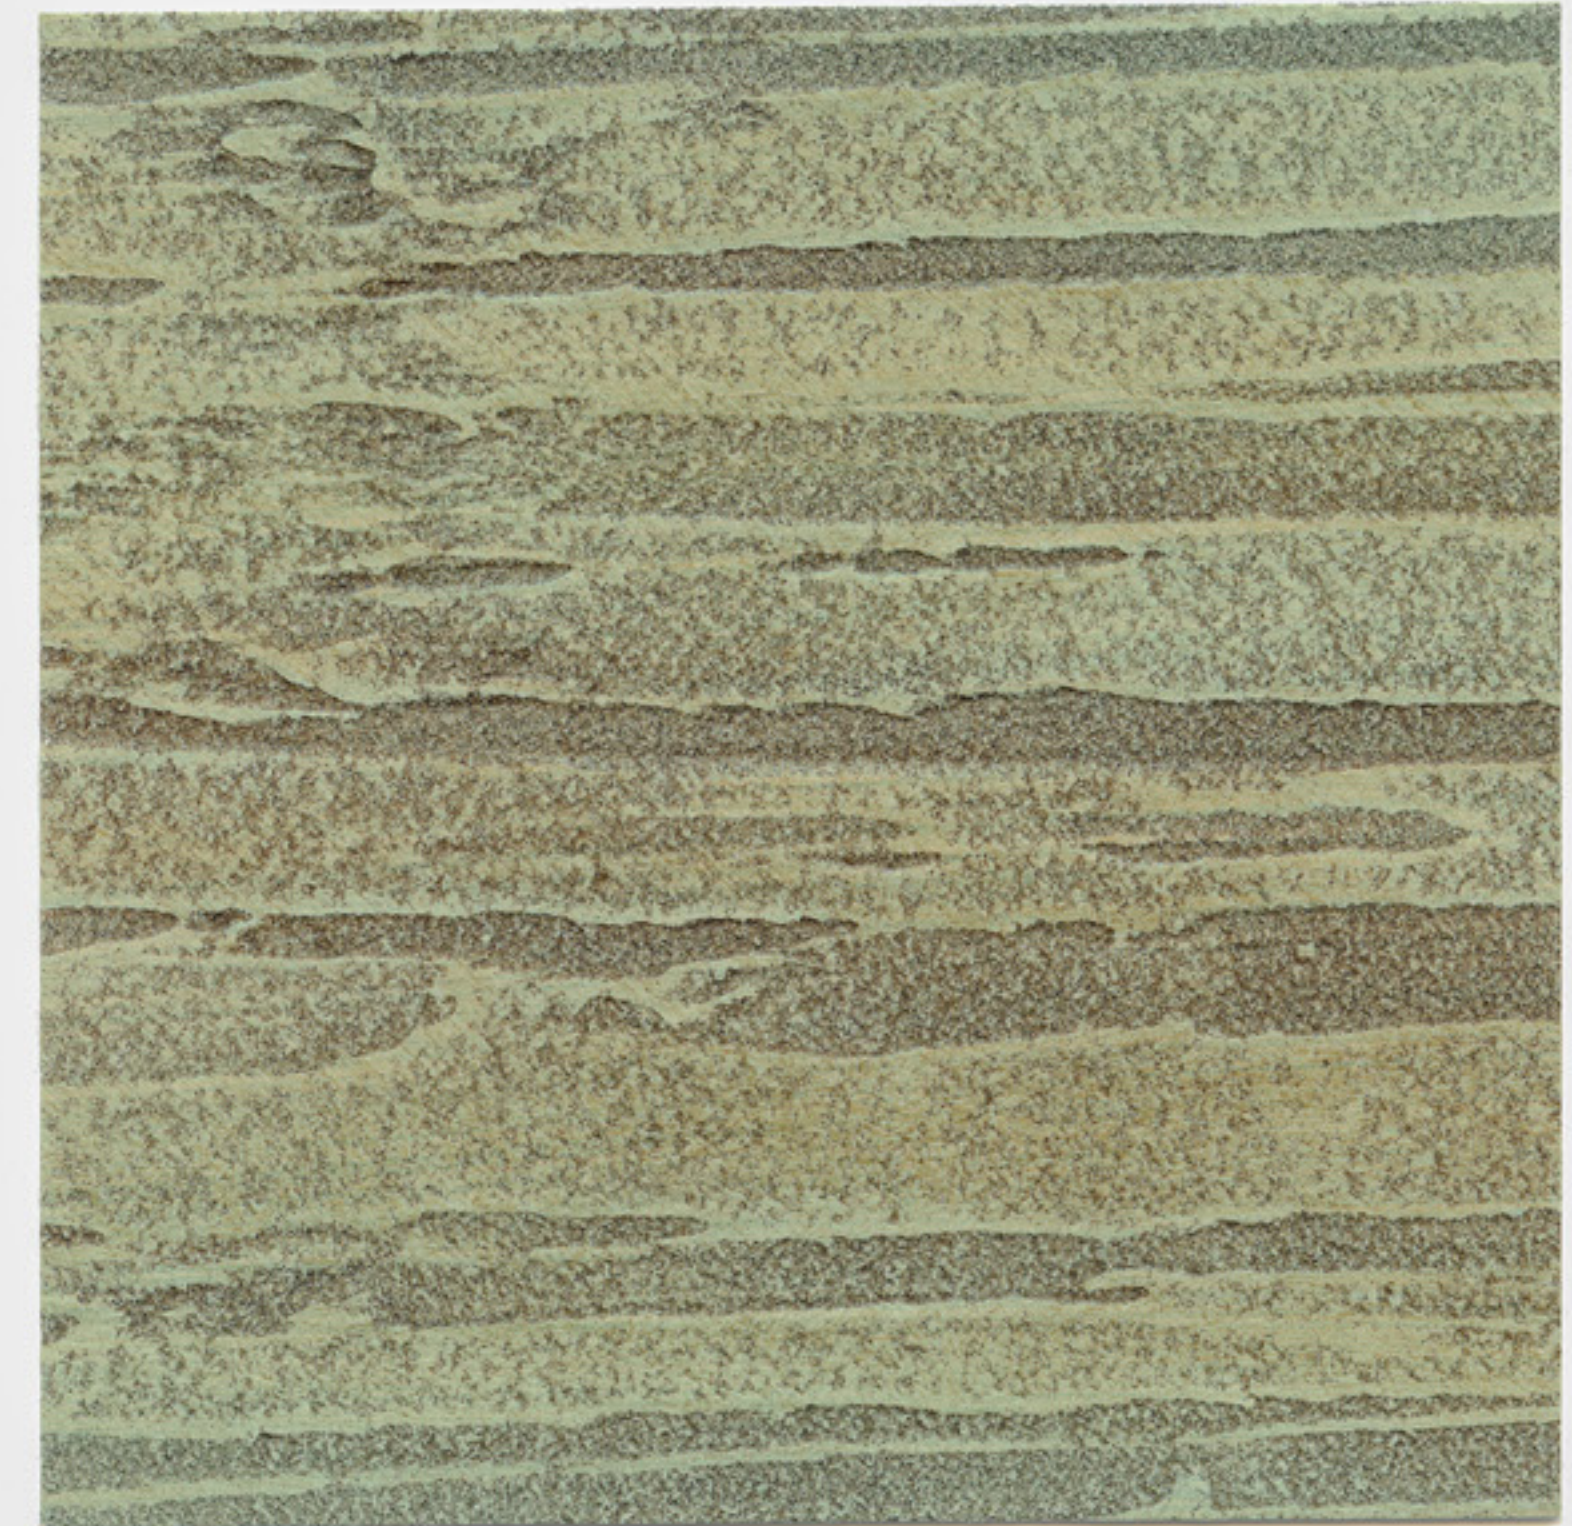

Ed. 2019

EFFETTO RIGATO

Marmorino Classico bianco - Patina Neutra/Bronzo/Oro

EFFETTO SPATOLATO

Fontego M118

EFFETTO MILLESOLI

Marcopolo Luxury base alluminio - Fenice base bianca

EFFETTO ONDE

Concret_Art bianco - Roxidan 0271/0272

I colori di questa cartella hanno valore indicativo. | The color samples in this color chart should be considered purely indicative.